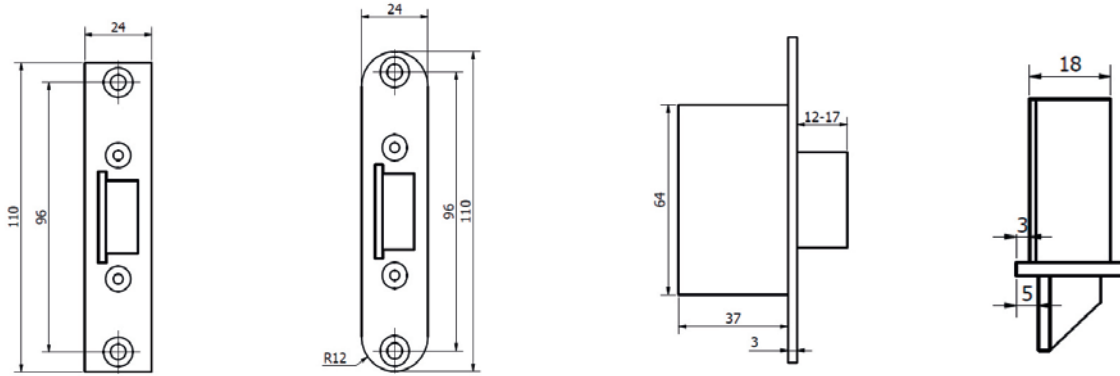

GRS 700

> SERRURES OPPOSÉES

Les serrures opposées sont spécialement conçues pour un bon fonctionnement des gâches électriques GRS700. Réversibles, elles existent en bouts carrés ou ronds.

Serrure GRS731312

Serrure GRS731311

> EASY MOUNTING

L'accessoire « Easy Mounting », adaptable sur toutes nos gâches GRS700, permet une pose facile, sans usinage apparent du profil. Cet accessoire nécessite une tête spécifique disponible en droite ou gauche, en bouts ronds ou carrés.