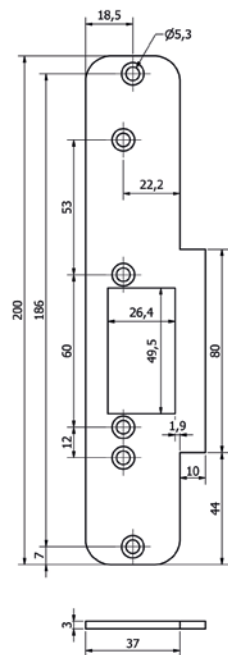

Serrure GRS731311

> EASY MOUNTING

L'accessoire « Easy Mounting », adaptable sur toutes nos gâches GRS700, permet une pose facile, sans usinage apparent du profil. Cet accessoire nécessite une tête spécifique disponible en droite ou gauche, en bouts ronds ou carrés.

Montant de l'hubriserie sans usinage apparent

Tête EASY MOUNTING inox droite, Modèle bouts carrés ou ronds

Tête EASY MOUNTING inox gauche, Modèle bouts carrés ou ronds

> DESCRIPTIF

Gâche électrique encastrée de type GROOM GRS700 pour le contrôle d'accès et l'évacuation des issues de secours.

- Alimentation en 24 Vcc ou en 48 Vcc
- Equipement en série de contacts de position porte verrouillée/déverrouillée et contact de position porte fermée
- Consommation maximale de 1,39 watts en 24 Vcc
- Gâche fournie avec sa têtère et sa serrure opposée