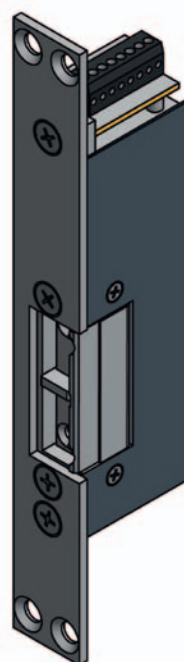

GRS 700

Gâche électrique pour issue de secours

LES **PRODUITS GROOM**

- DAS NFS 61-937 fiche XIV
- Très faible consommation : 1,39 watts en 24 Vcc, 2,3 watts en 48 Vcc
- Pose et réglages simplifiés grâce au concept « Easy Mounting »
- Contacts de position intégrés de série : porte verrouillée / déverrouillée, porte fermée

CARACTERISTIQUES TECHNIQUES	GRS 700
Pour porte issue de secours	OUI
Pour porte coupe-feu	OUI
Alimentation 24 Vcc	OUI 1,39 watts 58 mA
Alimentation 48 Vcc	OUI 2,3 watts 46 mA
Contacts de position en série porte verrouillée/déverrouillée	OUI
Contact de position en série porte fermée	OUI
Pose encastrée	OUI
Pour porte simple action, 1 vantail ou 2 vantaux	OUI
Pose horizontale ou verticale	OUI

Serrure GRS731311

> EASY MOUNTING

L'accessoire « Easy Mounting », adaptable sur toutes nos gâches GRS700, permet une pose facile, sans usinage apparent du profil. Cet accessoire nécessite une tête spécifique disponible en droite ou gauche, en bouts ronds ou carrés.

Montant de l'hubriserie sans usinage apparent

Tête EASY MOUNTING inox droite, Modèle bouts carrés ou ronds

Tête EASY MOUNTING inox gauche, Modèle bouts carrés ou ronds

> DESCRIPTIF

Gâche électrique encastrée de type GROOM GRS700 pour le contrôle d'accès et l'évacuation des issues de secours.