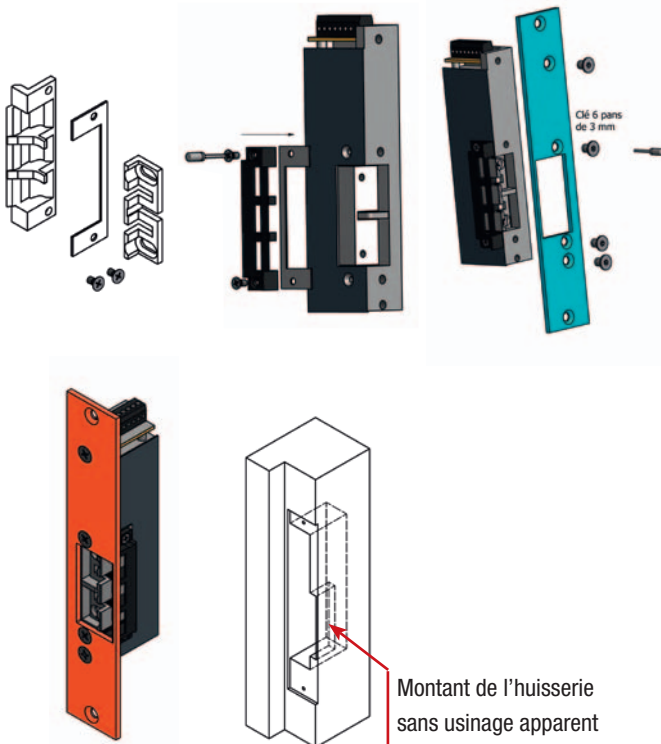

CARACTERISTIQUES TECHNIQUES	GRS 700
Pour porte issue de secours	OUI
Pour porte coupe-feu	OUI
Alimentation 24 Vcc	OUI 1,39 watts 58 mA
Alimentation 48 Vcc	OUI 2,3 watts 46 mA
Contacts de position en série porte verrouillée/déverrouillée	OUI
Contact de position en série porte fermée	OUI
Pose encastrée	OUI
Pour porte simple action, 1 vantail ou 2 vantaux	OUI
Pose horizontale ou verticale	OUI

GRS 700

> SERRURES OPPOSÉES

Les serrures opposées sont spécialement conçues pour un bon fonctionnement des gâches électriques GRS700. Réversibles, elles existent en bouts carrés ou ronds.

Serrure GRS731312

Serrure GRS731311

> EASY MOUNTING

L'accessoire « Easy Mounting », adaptable sur toutes nos gâches GRS700, permet une pose facile, sans usinage apparent du profil. Cet accessoire nécessite une tête spécifique disponible en droite ou gauche, en bouts ronds ou carrés.

Montant de l'hubriserie sans usinage apparent

Tête EASY MOUNTING inox droite, Modèle bouts carrés ou ronds

Tête EASY MOUNTING inox gauche, Modèle bouts carrés ou ronds

> DESCRIPTIF

Gâche électrique encastrée de type GROOM GRS700 pour le contrôle d'accès et l'évacuation des issues de secours.