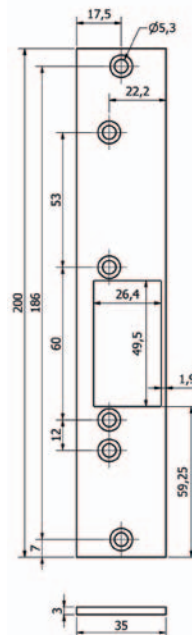

Serrure GRS731311

> EASY MOUNTING

L'accessoire « Easy Mounting », adaptable sur toutes nos gâches GRS700, permet une pose facile, sans usinage apparent du profil. Cet accessoire nécessite une tête spécifique disponible en droite ou gauche, en bouts ronds ou carrés.

Montant de l'hubriserie sans usinage apparent

Tête EASY MOUNTING inox droite, Modèle bouts carrés ou ronds

Tête EASY MOUNTING inox gauche, Modèle bouts carrés ou ronds

> DESCRIPTIF

Gâche électrique encastrée de type GROOM GRS700 pour le contrôle d'accès et l'évacuation des issues de secours.

- Alimentation en 24 Vcc ou en 48 Vcc
- Equipement en série de contacts de position porte verrouillée/déverrouillée et contact de position porte fermée
- Consommation maximale de 1,39 watts en 24 Vcc
- Gâche fournie avec sa têtère et sa serrure opposée